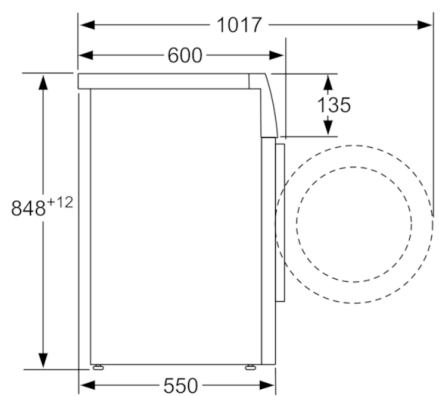

Technické informace

- možnost podstavby při výšce niky 85 cm
 - rozměry (V x Š x H): 84,8 cm x 59,8 cm x 55,0 cm
- ** hodnoty jsou zaokrouhleny

**Serie | 4, Předem plněná pračka, 7 kg
WAN28260CS**

rozměry v mm

rozměry v mm